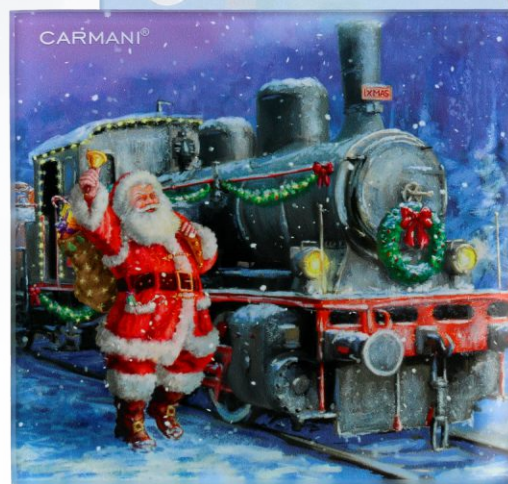

195-1008

195-1009

Gustowna, kwadratowa podkładka pod kubek z motywem świątecznym doskonale uzupełni każdą świąteczną stylizację stołu.

195-1011

195-1010

195-1012

195-1013

**NEW
2022**