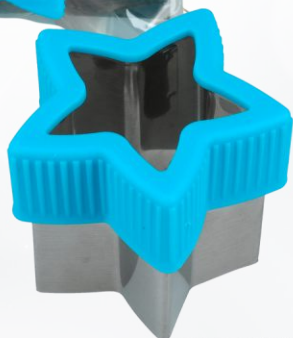

idealny
prezent

023-6909

023-6908

2022

Magiczne Święta Bożego Narodzenia z Carmani

NEW
2022

219-1653

Foremki do wycinania ciasteczek i pierniczków przydadzą się w każdym domu, zwłaszcza przed świętami. Zapach świeżo upieczonych pierników, to zapowiedź smacznych świąt.