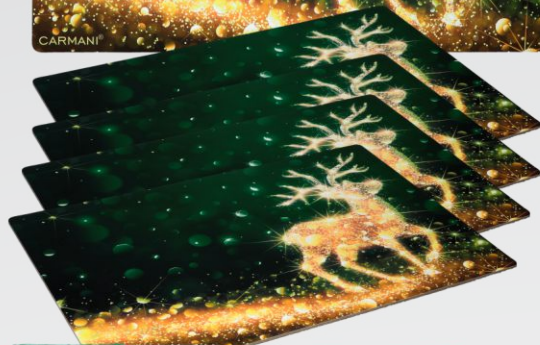

rozmiar: 22x32 cm

022-4052

Wysokiej jakości
naturalny korek

Komplet 4 podkładek korkowych pod talerze

022-4057

opakowanie
prezentowe

022-4056

**NEW
2022**